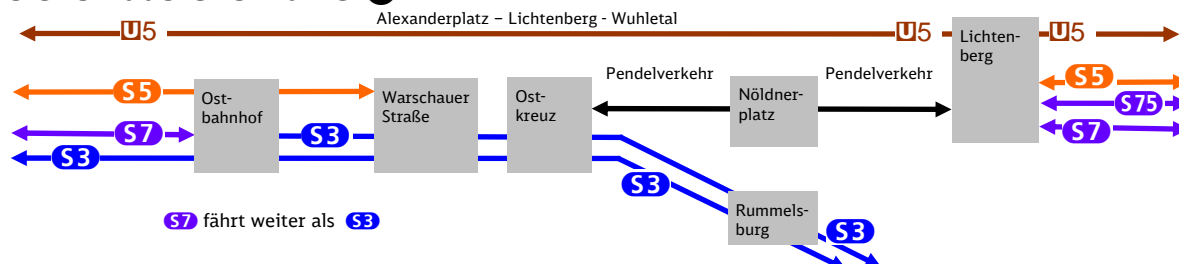

Der Zug Mahlsdorf ab 21:36 Uhr endet bereits in Lichtenberg (an 21:47 Uhr).

Der Zug Mahlsdorf ab 21:56 Uhr entfällt.

Die Züge Charlottenburg ab 21:04 Uhr und 21:24 Uhr beginnen erst in Warschauer Straße (ab 21:29 Uhr und 21:49 Uhr).

Die Züge Charlottenburg ab 21:44 Uhr und 22:04 Uhr beginnen erst in Wuhletal (ab 22:25 Uhr und 22:45 Uhr).

**S7** Züge fahren Potsdam Hbf ◀ ▶ Ahrensfelde.

**Fahrzeiten verändert:** Ostkreuz ▶ Ahrensfelde 2 – 3 Min. später,

Ahrensfelde ▶ Nöldnerplatz 1 Min. früher.

**Kontaktdaten:** <http://bauarbeiten.bahn.de/kontaktdaten/SBahnBerlin>

**Grund: Gleisbauarbeiten in Lichtenberg**

in den Nächten Mo/Di, 7./8. bis Do/Fr, 10./11. November, jeweils 22:00 – 1:30 Uhr

■ **S5** Lichtenberg ◀ ▶ Warschauer Straße

■ **S7** Lichtenberg ◀ ▶ Ostbahnhof

■ **S75** Lichtenberg ◀ ▶ Spandau

siehe Baustellenkarte ⑥

**S3** Züge fahren Erkner ◀ ▶ Spandau, Friedrichshagen ◀ ▶ Spandau im 10-Minutentakt sowie Karlshorst ◀ ▶ Ostbahnhof zusätzliche Züge.