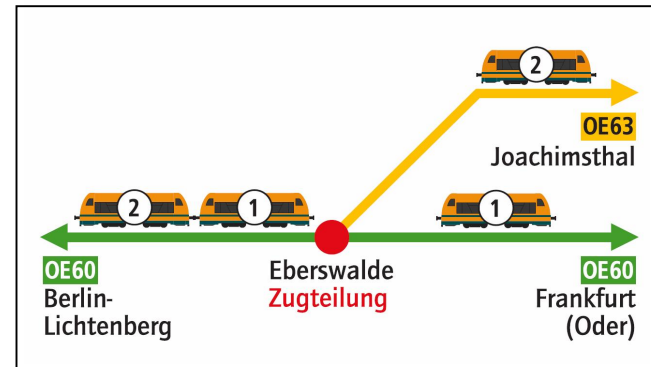

Berlin-Lichtenberg - Joachimsthal Linienwechsel OE60 - OE63 ohne Umsteigen

Bei folgenden Zügen besteht eine Direktverbindung ohne Umsteigen zwischen Berlin-Lichtenberg und Joachimsthal.

Zur Weiterfahrt auf der OE60 Richtung Wriezen / Frankfurt (Oder) bitte in den ersten Triebwagen einsteigen.

Zugnummer OE60		80299	80301	80303	80307	80311	80315	80317	80319	80321	80323	80325	80327
Verkehrstage		Mo-Fr	Mo-Fr	Sa-So	Sa-So	Sa-So	Mo-So	Mo-Fr	Mo-So	Mo-Fr	Mo-So	Mo-Fr	Mo-Fr
Berlin-Lichtenberg	ab	05:44	06:44	07:44	09:44	11:44	13:44	14:44	15:44	16:44	17:44	18:44	19:44
Eberswalde	an	06:22	07:22	08:22	10:22	12:22	14:22	15:22	16:22	17:22	18:22	19:22	20:22
Zugnummer OE63		80336	80338	80238	80240	80344	80348	80350	80352	80354	80356	80358	80360
Eberswalde	ab	06:32	07:32	08:32	10:32	12:32	14:32	15:32	16:32	17:32	18:32	19:32	20:32
Joachimsthal	an	06:52	07:52	08:52	10:52	12:52	14:52	15:52	16:52	17:52	18:52	19:52	20:52

Gegenrichtung (Joachimsthal – Berlin-Lichtenberg)

Zugnummer OE63		80333	80335	80337	80341	80343	80345	80347	80349	80351	80355	80359
Verkehrstage		Mo-Fr	Mo-Fr	Mo-Fr	Sa-So	Sa-So	Mo-Fr	Mo-So	Mo-Fr	Mo-So	Sa-So	Sa-So
Joachimsthal	ab	04:59	05:59	06:59	09:59	11:59	12:59	14:00	14:59	15:59	17:59	19:59
Eberswalde	an	05:19	06:19	07:19	10:19	12:19	13:19	14:20	15:19	16:19	18:19	20:19
Zugnummer OE60		80292	80294	80296	80302	80306	80308	80310	80312	80314	80318	80322
Eberswalde	ab	05:32	06:32	07:32	10:32	12:32	13:32	14:32	15:32	16:32	18:32	20:32
Berlin-Lichtenberg	an	06:10	07:10	08:10	11:10	13:10	14:10	15:10	16:10	17:10	19:10	21:10