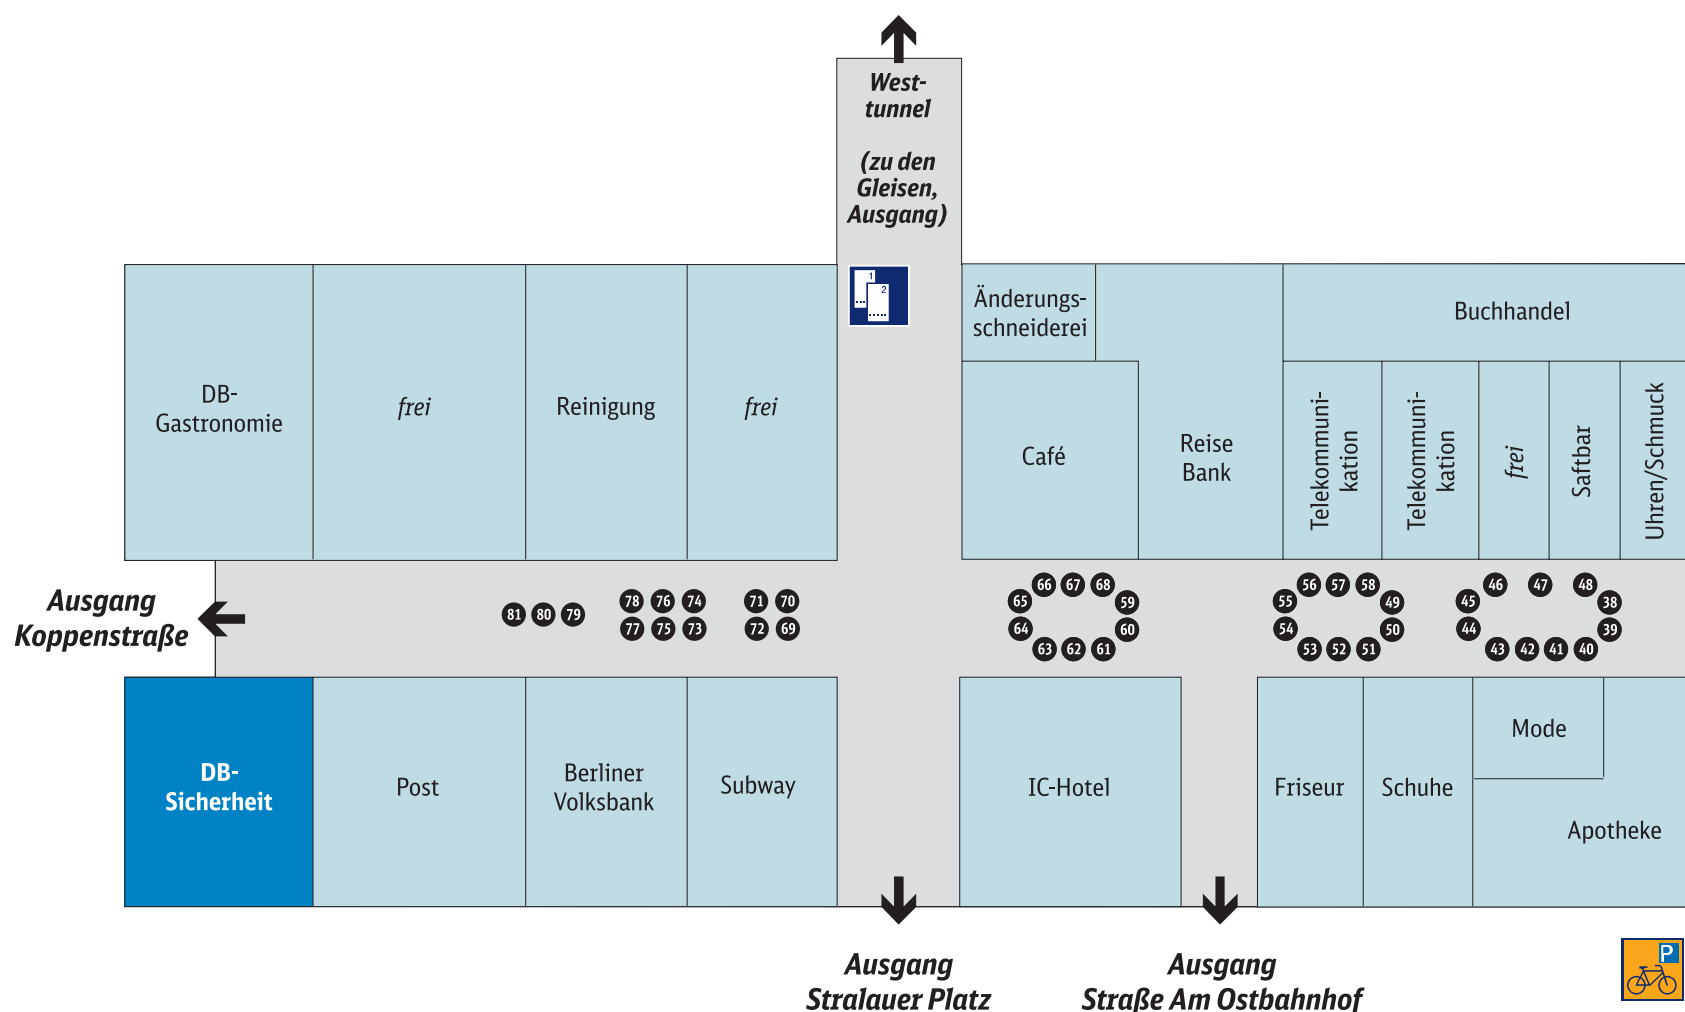

28. Brandenburgischer Reisemarkt

Stand Nr.	Anbieter	Stand Nr.	Anbieter	Stand Nr.	Anbieter
1	Verkehrsverbund Berlin Brandenburg GmbH, Berlin	14	Ffair Reisen GmbH, Berlin		Annaburg Porzellan GmbH/ Feriendorf am Flämingbad & Paddelabenteuer, Coswig/Anhalt/ Eisenmoorbath Bad Schmiedeberg Kur GmbH
2	pro agro Verband zur Förderung des ländlichen Raumes im Land Brandenburg e.V., Teltow-Ruhlsdorf	15	Gasthaus am Boddensee, Birkenwerder	24	Solepark Schönebeck, Bad Salzelmen
3	MAFZ Märkisches Ausstellungs- und Freizeitzentrum Paaren/ Förderverein Freunde des MAFZ Paaren im Glien	16	tic Kultur- und Tourismusmarketing Berlin Pankow GmbH/ Bezirk Marzahn-Hellersdorf	25	Landkreis Börde, Haldensleben/ Stadt Oschersleben
4	TMB Tourismus-Marketing Brandenburg GmbH, Potsdam/ PTS-Potsdam Tourismus-Service	17	Touristik-Service-Berlin/ Sailingaway24.de/ Thover-Reisen, Berlin	26	Stadtinformation Seehausen
5	Kulturland Brandenburg e.V., Potsdam	18	Reisebüro Reiseladen GmbH, Berlin	27	Domstadt Naumburg/ Hotel Stadt Naumburg/ Hotel Stadt Aachen, Naumburg/ Hotel zur Alten Schmiede, Naumburg/ Fahrradhotel Freyburg
6	DB Regio Ag, Region Nordost, Potsdam	19-20	TourismusServiceTemplin/ NaturTherme Templin/ Ahorn Seehotel Templin/ Eldorado Templin/ Ferienpark an der NaturThermeTemplin	28	Stadt Quedlinburg/ Bad Suderode
7	Wörlitz Tourist GmbH, Berlin	19a	Landhotel Felchow, Schöneberg OT Felchow/ Tourismusverein Nationalpark Unteres Odertal e.V., Schwedt	29	Thale (Harz) Tourist-Information/ Pension Harzer Jodlermeister, Altenbrak
8	Niederbarnimer Eisenbahn Betriebsgesellschaft, Berlin (Oderlandbahn und Heidekrautbahn)	21	Uckermärkischer Verkehrsverein Prenzlau e.V./ Stadtinformation Prenzlau/ Ferienanlage „Hof Kokurin“, Naugarten	30	Hotel Waldhaus, Prieros
9-11	Tourismusverband Spreewald e.V., Raddusch/ Hotel Christinenhof, Tauer/ Amt Peitz/ Hotel zum Goldenen Löwen, Peitz	22	Freizeitreisen/ Weichert Reisen, Berlin	31	ThermeNatur Bad Rodach
12	Spreewald-Touristinformation Lübbenau e.V./ Spreewelten GmbH, Sauna und Badeparadies, Lübbenau	22a	Touristische Gebietsgemeinschaft Oberlausitzer Bergland, Schirgiswalde/ Hotel & Freizeitpark „Am Lärchenberg“, Schirgiswalde	32-33	Tourismusverband Erzgebirge e.V., Annaburg/ Tourismusverband Sächsisches Burgen- und Heideband e.V., Waldheim
13	Kahnfährgenossenschaft Lübbenau und Umgebung, Lübbenau/ Museen des Landkreises Oberspreewald-Lausitz, Senftenberg	23	Regionaler Tourismusverband TourismusRegion Wittenberg e.V., Lutherstadt Wittenberg/	34	Novalis Hotel, Dresden/ Tourismus Servicezentrum Neustadt/ Sachsen
				35-36	Thüringen Welt, Suhl
				37	Historisches Gast- und Logierhaus „Goldene Henne“, Arnstadt/ Reiseclub Family
				38	Tourismusverband Ruppiner Land e.V., Neuruppin/