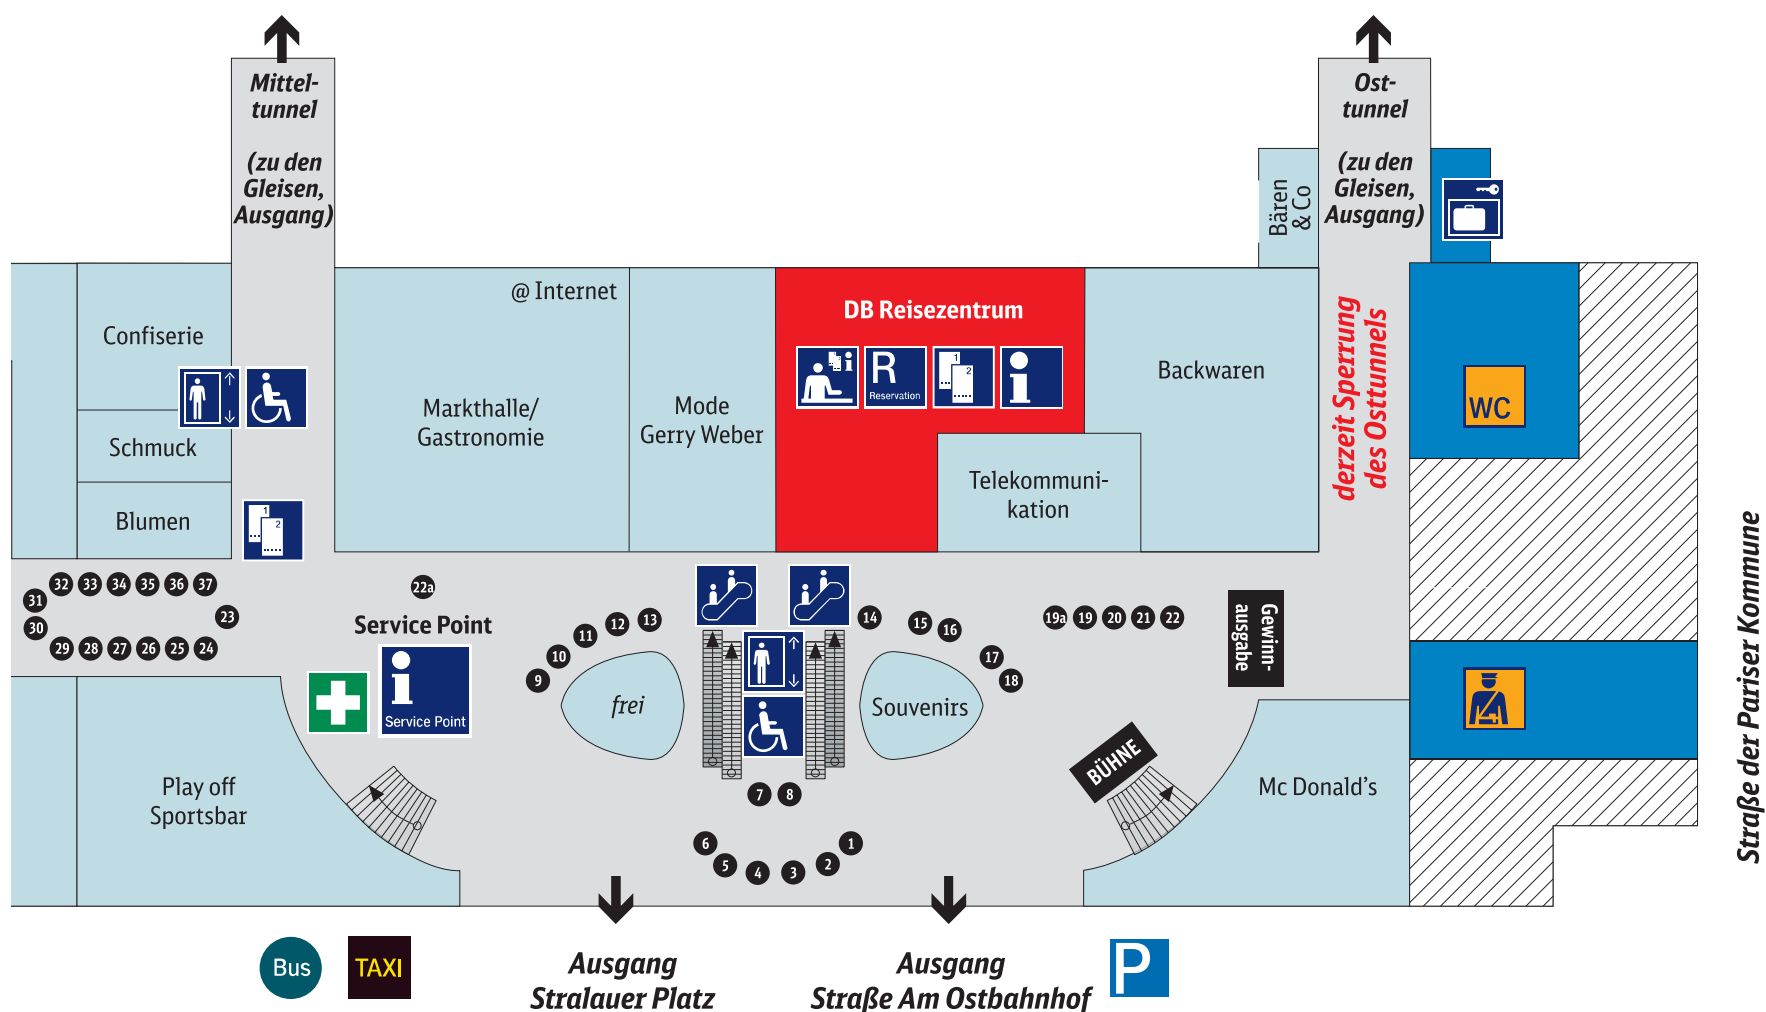

9. Oktober, 10 bis 17 Uhr im Berliner Ostbahnhof

Stand Nr.	Anbieter	Stand Nr.	Anbieter	Stand Nr.	Anbieter
	Best-Western Marina Wolfsbruch, Kleinzerlang	59	Fremdenverkehrsamt der Stadt Bernau/ Naturpark Barnim/ Gemeinde Werneuchen/ Regionalpark Barnimer Feldmark	71-74	Tourismusverband Fläming e.V., Beelitz/ Ballonreisen Schäfer, Beelitz/ Schloss Diedersdorf/ NaturParkZentrum am Wildgehege Glauer Tal, Glau/ Fläming Walk Zentrum, Gottsdorf/ Buschmann & Winkelmann, Spargelhof Klaistow/ Landhotel Im Fläming, Neuendorf/ Familienhotel Brandtsheide, Jeserig/ Wiesenburg
39	Stadtwerke Neuruppin GmbH	60	Stadt Eberswalde	75	Romantik Hotel Alte Försterei, Kloster Zinna/ Stadt Jüterbog/ Schmied zu Jüterbog
40-41	Tourist-Information Rheinsberg/ Landhotel Lindengarten Kleinzerlang/ Rheinsberger Preußenquelle	61-62	Amt Joachimsthal (Schorfheide), Joachimsthal	76	Kur und Freizeit Belzig GmbH
42	Ziegeleipark Mildenberg	63	Tourismusverein Frankfurt (Oder) e.V./ Stadt Slubice (Polen)	77	Museumsdorf Glashütte, Baruth/ Stadt Baruth/Mark/ Tourismusregion Baruther Urstromtal/ Wildpark Johannismühle
43	Hotel Ambiente, Bad Wilsnack	64	Tourismusverein Scharmützelsee e.V., Wendisch-Rietz/ Tourismusverband Seenland Oder-Spree e.V., Bad Saarow	78	Waldhotel Alte Hölle, Wiesenburg
44-47	Tourismusverband Prignitz e.V., Perleberg/ Schlosshotel Rühstädt/ Stadt Perleberg/ Tourismusverein Wittstocker Land e.V., Wittstock/ Eisenbahnromantikhotel Meyenburg	65	Fürstenwalder Tourismusverein e.V., Fürstenwalde/ Märkische Tourismuszentrale Beeskow/ Spaßbad „Schwapp“ Fürstenwalde/ Burg Beeskow	79	Kristall-Schwimm & GesundheitsCenter GmbH, Ludwigsfelde
48	Dahses Erbhof Der Kuhstall, Glövizin	66	Bad Freienwalde Tourismus GmbH/ Brandenburgisches Freilichtmuseum Altranft	80	Kristall Kur- & Gradietherme, Bad Wilsnack/ Hotel an der Therme, Bad Wilsnack
49	Usedom Tourismus GmbH, Insel Usedom/ Regionaler Fremdenverkehrsverband Vorpommern e.V., Greifswald	67	Touristinformaton Märkische Schweiz, Buckow	81	Erlebnisbahn GmbH, Am Mellensee
50	Ancon Hotels, Seebad Bansin	68	Stadt Strausberg		
51	Müritz Hotel GmbH, Klink	69-70	Tourismusverband Elbe-Elster-Land e.V., Bad Liebenwerda/ Stadt Bad Liebenwerda/ Sängerstadtmarketing, Finsterwalde/ Stadt Doberlug-Kirchhain/ Besucherbergwerk F60, Lichterfeld/ Spanischer Hof, Gröditz		
52-53	Ostseelandverkehr GmbH, Schwerin/ Märkische Regiobahn/ Harz-Berlin-Express/ InterConnex				
54-55	Hotel AQUARIUS SPA, Kolberg/Hotel Zdrkony Pro-Vita, Kolberg (Polen)				
56	Touristenbüro Baltyk, Kamien Pomorski (Polen)				
57	Stadt Gorzow (Polen)				
58	Hotel Restaurant Speicher, Stargard (Polen)